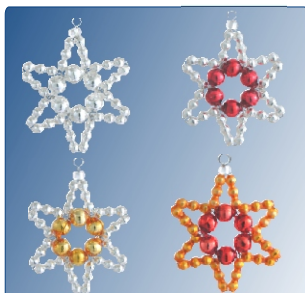

Třpytivá krása (sety pro školy)

Dobrý den, do ruky se Vám dostává naše nabídka hobby-setů na výrobu tradičních vánočních hvězdiček ze skleněných dutých perliček, která je určena výhradně pro školy a kreativní kroužky.

Protože hlavním cílem této nabídky je představení jedinečné české tradice mladší generaci, je součástí setu také CD, na kterém si můžete prohlédnout náročnou cestu perličky, než se dostane na ozdobu.

Pokud vás tato výroba nadchne, můžete se k nám vydat na výlet a vše si na exkurzi v naší manufaktuře prohlédnout živě. Šikovnost si můžete vyzkoušet v naší Kreativní dílně pro veřejnost. Více se dozvíte na www.rautis.cz.

Každý set obsahuje:

- ✍ Materiál na výrobu 50 hvězd včetně několika "náhradních dílů"
- ✍ Hotovou hvězdičku jako vzorek
- ✍ Návod tištěný na papír a na fólii do meotaru
- ✍ Metodické postřehy
- ✍ Multimediální CD s prezentací výroby včetně několika videí (formát PPT)
- ✍ Kromě obsahu stavebnice jsou k montáži potřeba pouze nůžky.